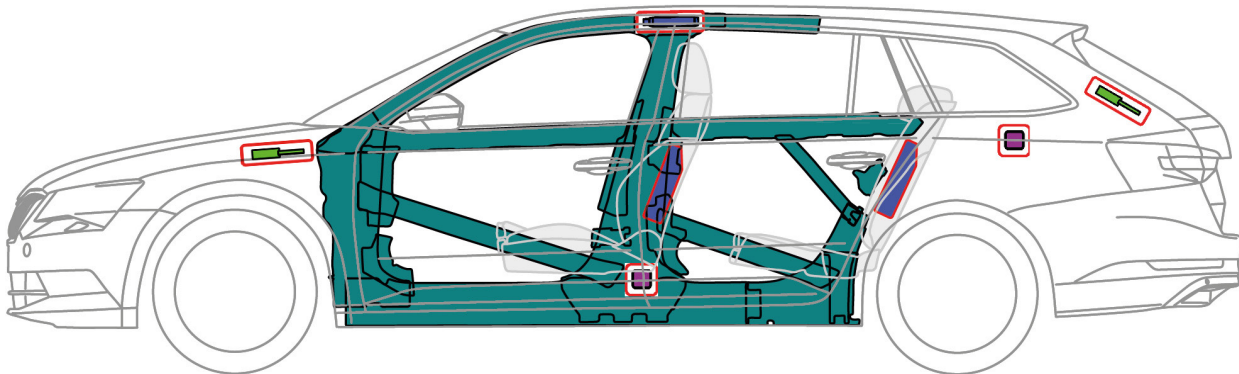

# ŠKODA SUPERB COMBI III (ab 2015)

Legend

	Airbag		Karosserie-Verstärkung		SRS Steuergerät
	Niedervolt-Batterie		Gasgenerator		Gasdruckdämpfer/ vorgespannte Feder
	Treibstofftank		Gurtstraffer		