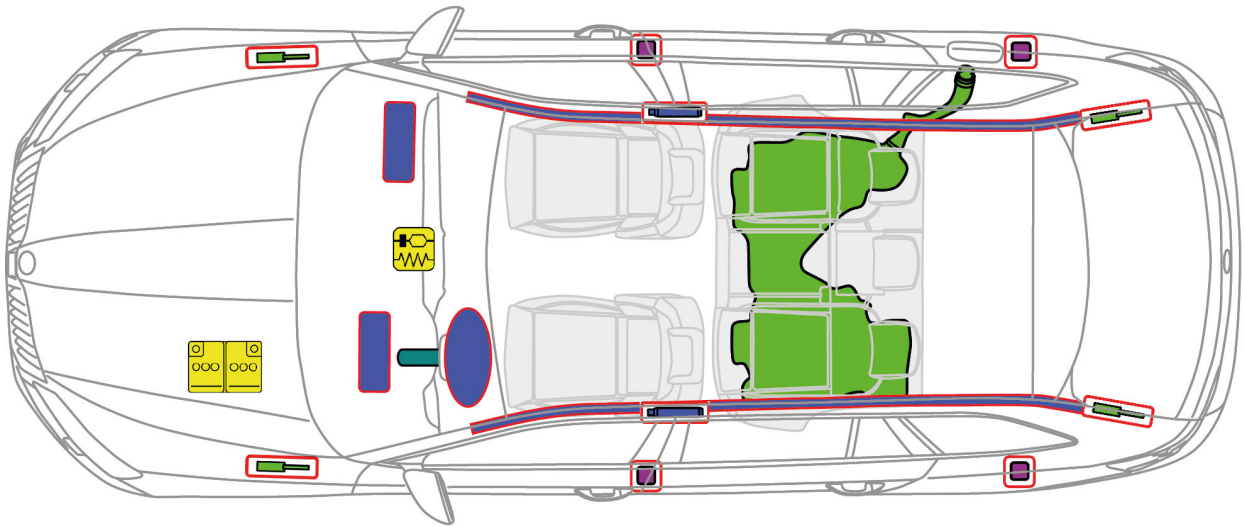

# ŠKODA SUPERB COMBI III (ab 2015)

Legend

	Airbag		Karosserie-Verstärkung		SRS Steuergerät
	Niedervolt-Batterie		Gasgenerator		Gasdruckdämpfer/ vorgespannte Feder
	Treibstofftank		Gurtstraffer		