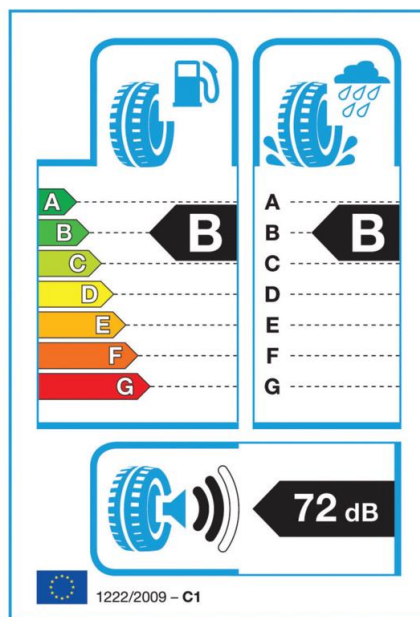

Klasse C3: Nutzfahrzeugreifen, ein Reifen, der hauptsächlich, aber nicht ausschließlich für andere Fahrzeuge als Personenkraftwagen (Kraftfahrzeuge der Klassen M2, M3, N) und deren Anhänger (03 und 04) bestimmt ist. mit einer Tragfähigkeitskennzahl für Einzelanordnung ≤ 121 (Höchstlast 1450kg) und einem Symbol für die Geschwindigkeitskategorie $\leq M$ (max. 130km/h) und Nutzfahrzeugreifen mit einer Tragfähigkeitskennzahl für Einzelanordnung ≥ 122 (Höchstlast 1500kg).

Kennzeichnungen gemäß Verordnung des EP 1222/2009 vom 25. November 2009

Gültig für vom 1. Juli 2012 bis zum 30. April 2021 hergestellte Reifen (DOT 2712 bis 1721)

Effizienzklasse	Klasse C1 (CR in kg/t)	Klasse C2 (CR in kg/t)	Klasse C3 (CR in kg/t)	Nasshaftungsklassen G	
A	$CR \leq 6,5$	$CR \leq 5,5$	$CR \leq 4,0$	A	$1,55 \leq G$
B	$6,6 \leq CR \leq 7,7$	$5,6 \leq CR \leq 6,7$	$4,1 \leq CR \leq 5,0$	B	$1,40 \leq G \leq 1,54$
C	$7,8 \leq CR \leq 9,0$	$6,8 \leq CR \leq 8,0$	$5,1 \leq CR \leq 6,0$	C	$1,25 \leq G \leq 1,39$
D	--	--	$6,1 \leq CR \leq 7,0$	D	--
E	$9,1 \leq CR \leq 10,5$	$8,1 \leq CR \leq 9,2$	$7,1 \leq CR \leq 8,0$	E	$1,10 \leq G \leq 1,24$
F	$10,6 \leq CR \leq 12,0$	$9,3 \leq CR \leq 10,5$	$CR \leq 8,1$	F	$G \leq 1,09$
G	$CR \geq 12,1$	$CR \geq 10,6$	--	G	--

CR = Kraftstoffeffizienzklassen, (Rollwiderstandskoeffizient)

G = Nasshaftungsklassen

Externes Rollgeräusch = Die Angabe erfolgt in der Einheit Dezibel (dB)

Beispiel: