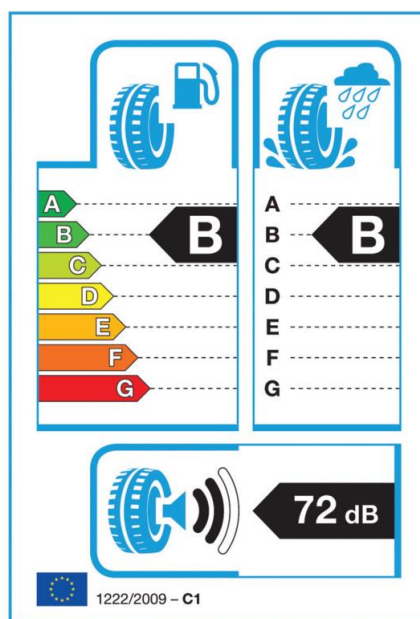

Klasse C3: Nutzfahrzeugreifen, ein Reifen, der hauptsächlich, aber nicht ausschließlich für andere Fahrzeuge als Personenkraftwagen (Kraftfahrzeuge der Klassen M2, M3, N) und deren Anhänger (03 und 04) bestimmt ist. mit einer Tragfähigkeitskennzahl für Einzelanordnung ≤ 121 (Höchstlast 1450kg) und einem Symbol für die Geschwindigkeitskategorie $\leq M$ (max. 130km/h) und Nutzfahrzeugreifen mit einer Tragfähigkeitskennzahl für Einzelanordnung ≥ 122 (Höchstlast 1500kg).

Kennzeichnungen gemäß Verordnung des EP 1222/2009 vom 25. November 2009

Gültig für vom 1. Juli 2012 bis zum 30. April 2021 hergestellte Reifen (DOT 2712 bis 1721)

Effizienzklasse	Klasse C1 (CR in kg/t)	Klasse C2 (CR in kg/t)	Klasse C3 (CR in kg/t)	Nasshaftungsklassen G	
A	$CR \leq 6,5$	$CR \leq 5,5$	$CR \leq 4,0$	A	$1,55 \leq G$
B	$6,6 \leq CR \leq 7,7$	$5,6 \leq CR \leq 6,7$	$4,1 \leq CR \leq 5,0$	B	$1,40 \leq G \leq 1,54$
C	$7,8 \leq CR \leq 9,0$	$6,8 \leq CR \leq 8,0$	$5,1 \leq CR \leq 6,0$	C	$1,25 \leq G \leq 1,39$
D	--	--	$6,1 \leq CR \leq 7,0$	D	--
E	$9,1 \leq CR \leq 10,5$	$8,1 \leq CR \leq 9,2$	$7,1 \leq CR \leq 8,0$	E	$1,10 \leq G \leq 1,24$
F	$10,6 \leq CR \leq 12,0$	$9,3 \leq CR \leq 10,5$	$CR \leq 8,1$	F	$G \leq 1,09$
G	$CR \geq 12,1$	$CR \geq 10,6$	--	G	--

CR = Kraftstoffeffizienzklassen, (Rollwiderstandskoeffizient)

G = Nasshaftungsklassen

Externes Rollgeräusch = Die Angabe erfolgt in der Einheit Dezibel (dB)

Beispiel: