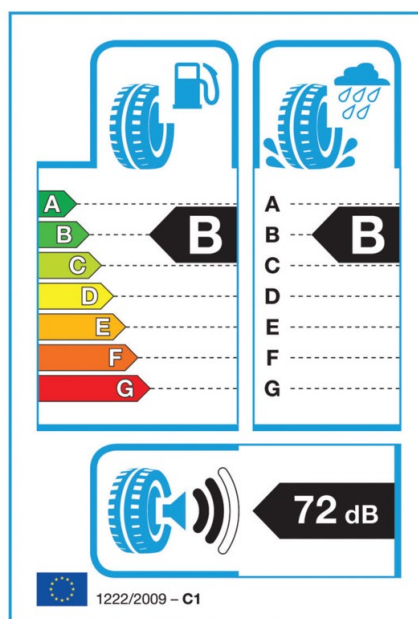

Klasse C3: Nutzfahrzeugreifen, ein Reifen, der hauptsächlich, aber nicht ausschließlich für andere Fahrzeuge als Personenkraftwagen (Kraftfahrzeuge der Klassen M2, M3, N) und deren Anhänger (03 und 04) bestimmt ist. mit einer Tragfähigkeitskennzahl für Einzelanordnung ≤ 121 (Höchstlast 1450kg) und einem Symbol für die Geschwindigkeitskategorie $\leq M$ (max. 130km/h) und Nutzfahrzeugreifen mit einer Tragfähigkeitskennzahl für Einzelanordnung ≥ 122 (Höchstlast 1500kg).

Kennzeichnungen gemäß Verordnung des EP 1222/2009 vom 25. November 2009

Gültig für vom 1. Juli 2012 bis zum 30. April 2021 hergestellte Reifen (DOT 2712 bis 1721)

Effizienzklasse	Klasse C1 (CR in kg/t)	Klasse C2 (CR in kg/t)	Klasse C3 (CR in kg/t)	Nasshaftungsklassen G	
A	$CR \leq 6,5$	$CR \leq 5,5$	$CR \leq 4,0$	A	$1,55 \leq G$
B	$6,6 \leq CR \leq 7,7$	$5,6 \leq CR \leq 6,7$	$4,1 \leq CR \leq 5,0$	B	$1,40 \leq G \leq 1,54$
C	$7,8 \leq CR \leq 9,0$	$6,8 \leq CR \leq 8,0$	$5,1 \leq CR \leq 6,0$	C	$1,25 \leq G \leq 1,39$
D	--	--	$6,1 \leq CR \leq 7,0$	D	--
E	$9,1 \leq CR \leq 10,5$	$8,1 \leq CR \leq 9,2$	$7,1 \leq CR \leq 8,0$	E	$1,10 \leq G \leq 1,24$
F	$10,6 \leq CR \leq 12,0$	$9,3 \leq CR \leq 10,5$	$CR \leq 8,1$	F	$G \leq 1,09$
G	$CR \geq 12,1$	$CR \geq 10,6$	--	G	--

CR = Kraftstoffeffizienzklassen, (Rollwiderstandskoeffizient)

G = Nasshaftungsklassen

Externes Rollgeräusch = Die Angabe erfolgt in der Einheit Dezibel (dB)

Beispiel: